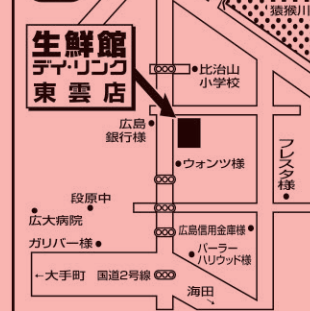

●マルキン元気納豆国産
ひきわり減塩あまかたれ
3個/パック **78円**
(税込85円)

●やまみ
国産大豆100%
濃い
木綿・絹 各 **68円**
(税込各74円)

●日清日清の鋼用生ラーメン・
ちゃんぽん麺
各2人前 **128円**
(税込各139円)

●日本水産
活ちくわ
4本入 **78円**
(税込85円)

●スギヨ大人のカニカマ
かに酢付
5本入 **128円**
(税込139円)

●八洋食品
大人気!餃子
10粒入 **88円**
(税込96円)

●美山イチオシキムチ
あま口・辛口
各200g **128円**
(税込各139円)

広島市南区東雲本町2-4-23

☎(082) 510-1055

有 (営業時間)
AM9:00~PM9:00

パート・アルバイト 募集中

初心者大歓迎です!
時給900円~

【仕事内容】
レジ、商品補充、片付け
週1回~週2回からOK。
17時~21時半まで。
制服貸与
詳しくは店長・藤田まで

スマホ決済できます

※PayPay及びクレジットカードなどの
キャッシュレス決済につきましては、
デイ・リンクポイントの対象外とさせて
いただきます

ウラ面にて
限界チャンピオンシップ
予想を掲載しています!!

2022年11月24日

東雲店 1位 2位 3位

限界チャンピオンS

3連単

お名前	電話番号

売上げ上位1~3位を予想してデイ・リンク商品券 (1,000円分)を当てよう!!